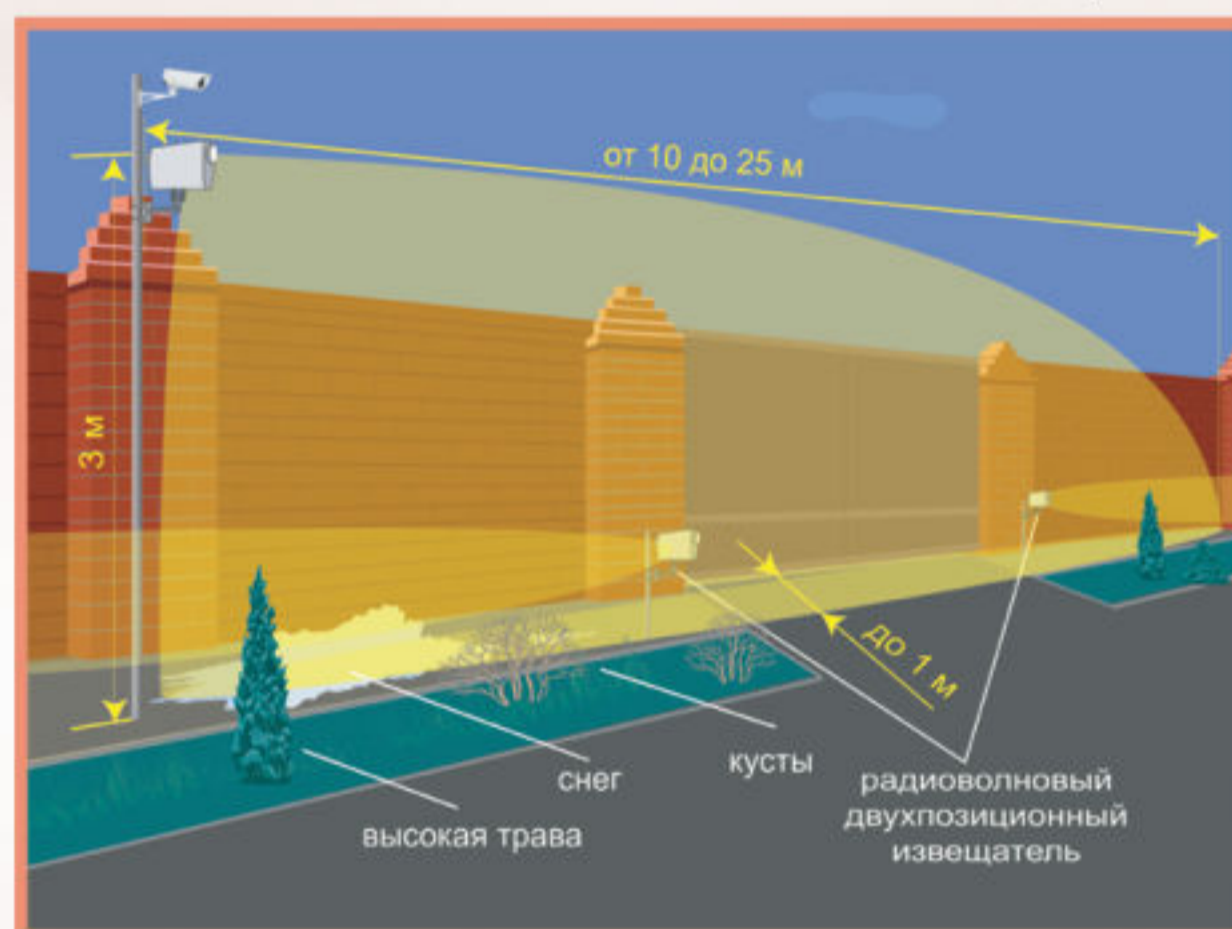

## СОСТАВНЫЕ ЧАСТИ КОМПЛЕКСА

Радиоволновые двухпозиционные извещатели серии ТАНТАЛ (ПРЕДЕЛ)

Радиоволновые извещатели серии АНТИРИС

Вибрационный извещатель с адресными акселерометрическими датчиками

Радиоволновые микропотребляющие извещатели серии ДПР-200 и ДПР-10В, в том числе в автономном исполнении