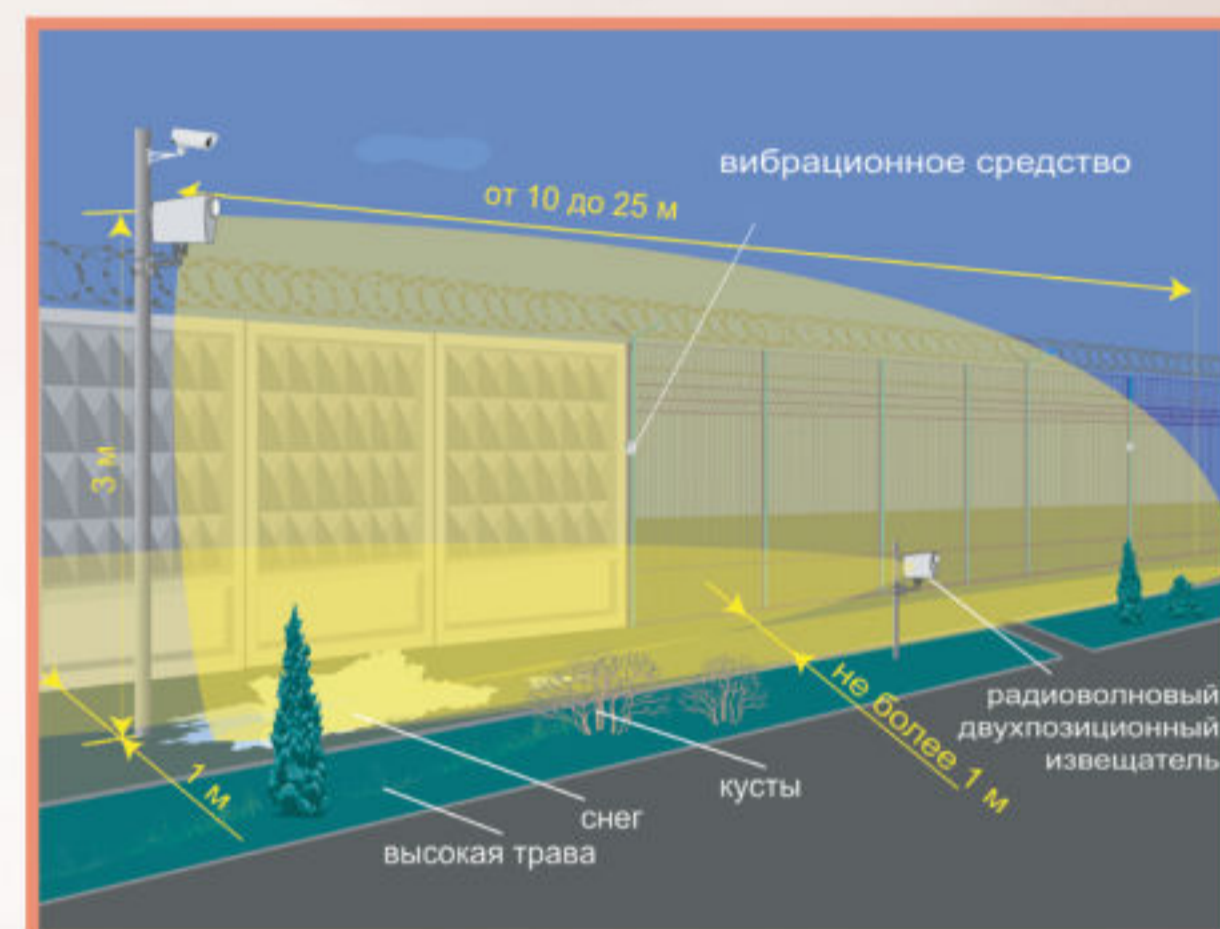

## СОСТАВНЫЕ ЧАСТИ КОМПЛЕКСА

Радиоволновые двухпозиционные извещатели серии ТАНТАЛ (ПРЕДЕЛ)

Радиоволновые извещатели серии АНТИРИС

Вибрационный извещатель с адресными акселерометрическими датчиками

Радиоволновые микропотребляющие извещатели серии ДПР-200 и ДПР-10В, в том числе в автономном исполнении